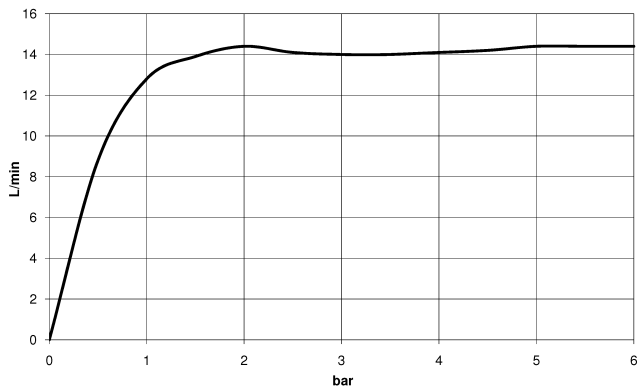

Prodotti complementari

- raccordo angolare ad incasso - 35 085 970 90**
- Profondità d'incasso max. 163 mm
 - profondità d'incasso min. 90 mm

28 649 970

mm [inches]

Diagramma di portata

Certificati

WRAS_2212012.