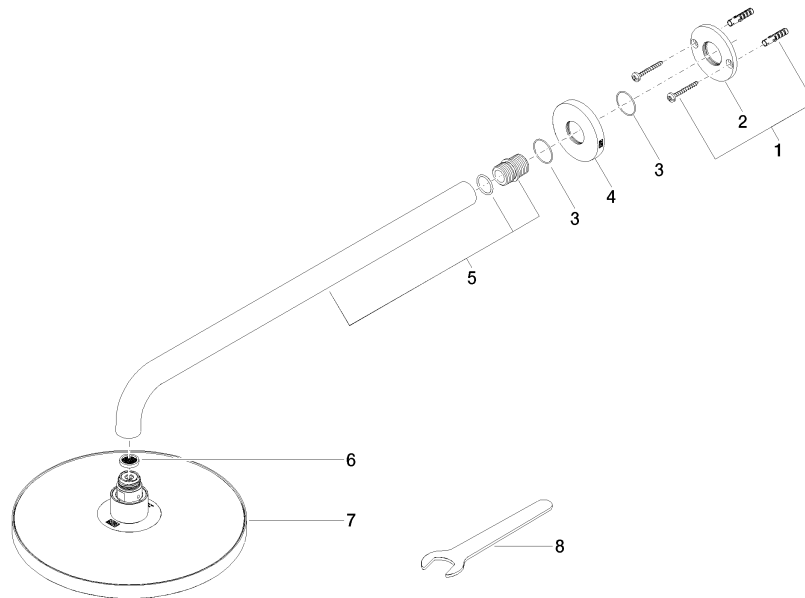

Soffione a pioggia con fissaggio a muro 220 mm - Platinato spazzolato

TARA

28 649 970

- sporgenza 450 mm
- Soffione a pioggia Ø 220 mm
- PURE RAIN, portata max 14 l/min (a 3 bar)
- Funzione a partire da: 7 l/min
- rosetta Ø 60 mm
- ingresso 1/2"
- con sistema anticalcare
- con funzione neutra

Prodotti complementari

- raccordo angolare ad incasso - 35 085 970 90**
- Profondità d'incasso max. 163 mm
 - profondità d'incasso min. 90 mm

28 649 970

mm [inches]

Diagramma di portata

Certificati

WRAS_2212012.

DVGW_DW-
6517DN0118.

LGA_38655.

28 649 970

Elenco delle parti di ricambio

N.	Codice articolo	Denominazione	Quantità necessaria	Tempo di produzione
1	04 30 31 032 00 90	set di fissaggio	1	2
2	09 17 20 120 90	sostegno	1	2
3	09 14 10 150 90	guarnizione	2	2
4	09 27 97 015-06	rosetta	1	10
5	90 11 03 070 00-06	tubo	1	10
6	09 23 01 075 90	inserto	1	2
7	04 12 05 092 00-06	doccia	1	10
8	90 30 09 069 00 90	chiave	1	2